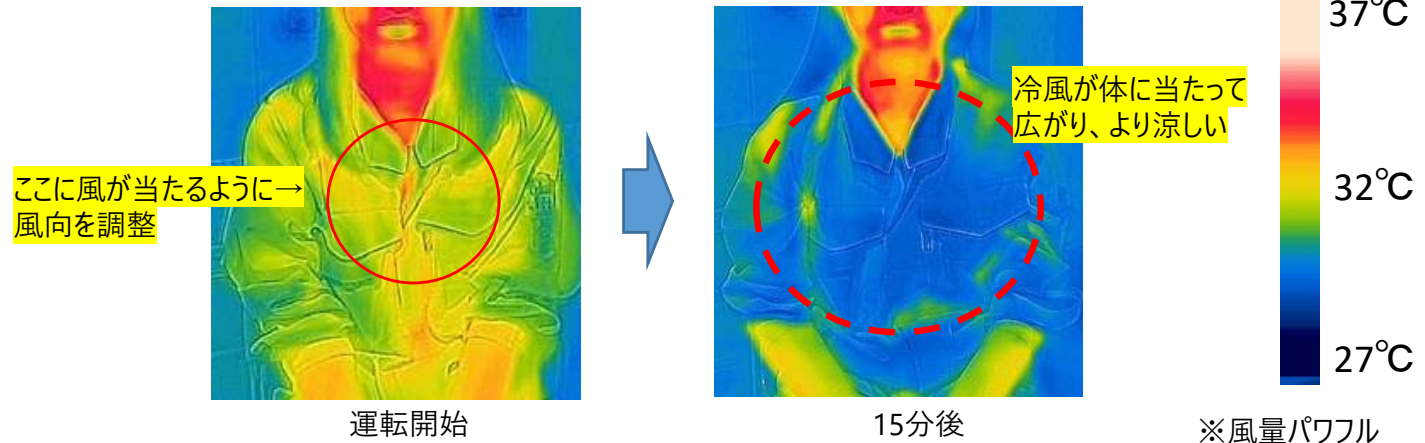

【3】使い方に合わせた風量、風向調整
シーンに合わせた付属品の充実

**【1】周囲より-10℃
のスポット冷風**

従来機よりも冷却能力UP！

周囲より-10℃のスポット冷風（従来機は周囲より-7℃）

- ・冷媒量、熱交換面積を増やし、冷涼感を向上。
- ・キッチンや洗面所など、少し離れた場所にも冷風が届くように、シロッコファンを搭載。（従来はプロペラファン）
- ・これにより風速が向上し、風が当たってから広がる事で、より涼しさを感じます。

※本製品は部屋全体を冷房することはできません。背面から温風が出るため、閉め切った場所で使われた場合は室温が上がります。

※1 空調環境下（27℃、47%）でのCarrimeの吹出温度の到達距離を計測。

※2 運転可能範囲：20℃～35℃

【2】コンパクトなタワー型 暮らしに調和するデザイン

持ち運んで使いやすいコンパクトなタワー型

H430×W230×D230（取っ手部は除く）

- ・キッチンや洗面所にも置きやすいコンパクトなタワー型。
- ・持ち手には厚みのある本革を採用し、指が当たるコバ部分の処理や、裏面を丹念に磨き上げ、良好な持ち心地を実現。
- ・国際的に権威のあるドイツのプロダクトデザイン賞「2021年レッド・ドット賞」で「ベスト・オブ・ザ・ベスト賞」を受賞。また、「iFデザインアワード2021」を受賞しました。