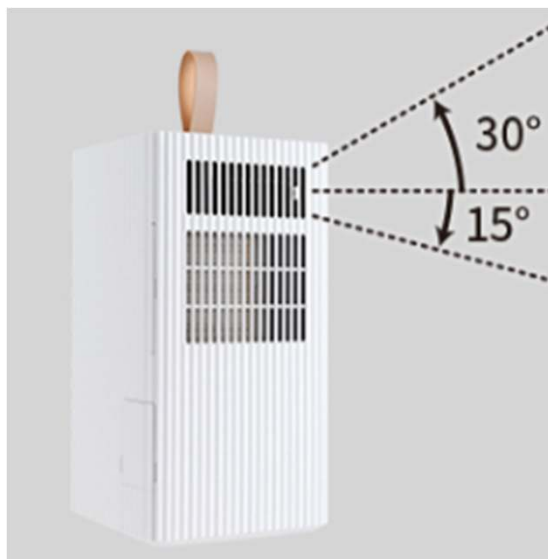

【3】使い方に合わせた風量、風向調整
シーンに合わせた付属品の充実

**【1】周囲より-10℃
のスポット冷風**

従来機よりも冷却能力UP！

周囲より-10℃のスポット冷風（従来機は周囲より-7℃）

- ・冷媒量、熱交換面積を増やし、冷涼感を向上。
- ・キッチンや洗面所など、少し離れた場所にも冷風が届くように、シロッコファンを搭載。（従来はプロペラファン）
- ・これにより風速が向上し、風が当たってから広がる事で、より涼しさを感じます。

※本製品は部屋全体を冷房することはできません。背面から温風が出るため、閉め切った場所で使われた場合は室温が上がります。

※1 空調環境下（27℃、47%）でのCarrimeの吹出温度の到達距離を計測。

※2 運転可能範囲：20℃～35℃

【2】コンパクトなタワー型 暮らしに調和するデザイン

持ち運んで使いやすいコンパクトなタワー型

H430×W230×D230（取っ手部は除く）

- ・キッチンや洗面所にも置きやすいコンパクトなタワー型。
- ・持ち手には厚みのある本革を採用し、指が当たるコバ部分の処理や、裏面を丹念に磨き上げ、良好な持ち心地を実現。
- ・国際的に権威のあるドイツのプロダクトデザイン賞「2021年レッド・ドット賞」で「ベスト・オブ・ザ・ベスト賞」を受賞。また、「iFデザインアワード2021」を受賞しました。

**【3】使い方に合わせた
風量、風向調整
付属品の充実**

使い方に合わせた風量・風向調整

- ・4段階で風量の調整が可能です。お風呂上がり、就寝時など、シーンにあわせてご使用いただけます。
- ・上向30度、下向15度まで無段階で調整が可能(手動)。
- ・就寝時にも使い易い「切タイマー」機能を新搭載。

風量4段階切り替え

切タイマー機能

シーンに合わせた付属品の充実

排熱ダクト(1.5m)
ダクトアタッチメント