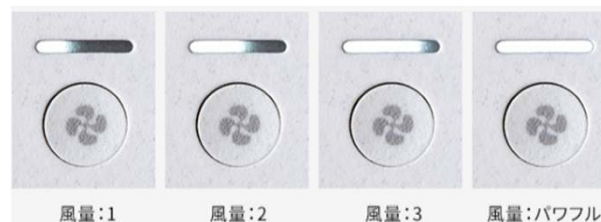

reddot winner 2021
best of the best

Red Dot Award : Product Design 2021

2021年レッド・ドット賞（プロダクトデザイン部門）

ベスト・オブ・ザ・ベスト賞

受賞対象機：Carrime（PCA10YS-W）

インターナショナル・フォーラムデザイン

iF デザインアワード2021受賞（プロダクト部門）

受賞対象機：Carrime（PCA10YS-W）

**【3】使い方に合わせた
風量、風向調整
付属品の充実**

使い方に合わせた風量・風向調整

- ・4段階で風量の調整が可能です。お風呂上がり、就寝時など、シーンにあわせてご使用いただけます。
- ・上向30度、下向15度まで無段階で調整が可能(手動)。
- ・就寝時にも使い易い「切タイマー」機能を新搭載。

風量4段階切り替え

切タイマー機能

シーンに合わせた付属品の充実

排熱ダクト(1.5m)
ダクトアタッチメント