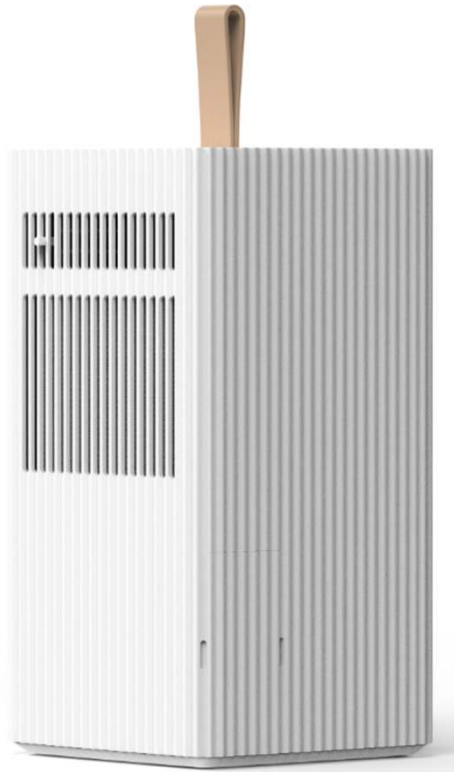

<2021年モデル>

快適を一緒に連れてって 持ち運べるスポットエアコン

『Carrime』

【型番】 PCA10YS-W

【価格】 オープン（お問い合わせ下さい）

商品特長

【1】周囲より-10℃のスポット冷風（従来機より冷涼感UP）

【2】コンパクトなタワー型 暮らしに調和するデザイン

【3】使い方に合わせた風量、風向調整
シーンに合わせた付属品の充実

**【1】周囲より-10℃
のスポット冷風**

従来機よりも冷却能力UP！

周囲より-10℃のスポット冷風（従来機は周囲より-7℃）

- ・冷媒量、熱交換面積を増やし、冷涼感を向上。
- ・キッチンや洗面所など、少し離れた場所にも冷風が届くように、シロッコファンを搭載。（従来はプロペラファン）
- ・これにより風速が向上し、風が当たってから広がる事で、より涼しさを感じます。

※本製品は部屋全体を冷房することはできません。背面から温風が出るため、閉め切った場所で使われた場合は室温が上がります。

※1 空調環境下（27℃、47%）でのCarrimeの吹出温度の到達距離を計測。

※2 運転可能範囲：20℃～35℃

【2】コンパクトなタワー型 暮らしに調和するデザイン

持ち運んで使いやすいコンパクトなタワー型

H430×W230×D230（取っ手部は除く）

- ・キッチンや洗面所にも置きやすいコンパクトなタワー型。
- ・持ち手には厚みのある本革を採用し、指が当たるコバ部分の処理や、裏面を丹念に磨き上げ、良好な持ち心地を実現。
- ・国際的に権威のあるドイツのプロダクトデザイン賞「2021年レッド・ドット賞」で「ベスト・オブ・ザ・ベスト賞」を受賞。また、「iFデザインアワード2021」を受賞しました。

reddot winner 2021
best of the best

Red Dot Award : Product Design 2021

2021年レッド・ドット賞（プロダクトデザイン部門）

ベスト・オブ・ザ・ベスト賞

受賞対象機：Carrime（PCA10YS-W）

インターナショナル・フォーラムデザイン

iF デザインアワード2021受賞（プロダクト部門）

受賞対象機：Carrime（PCA10YS-W）