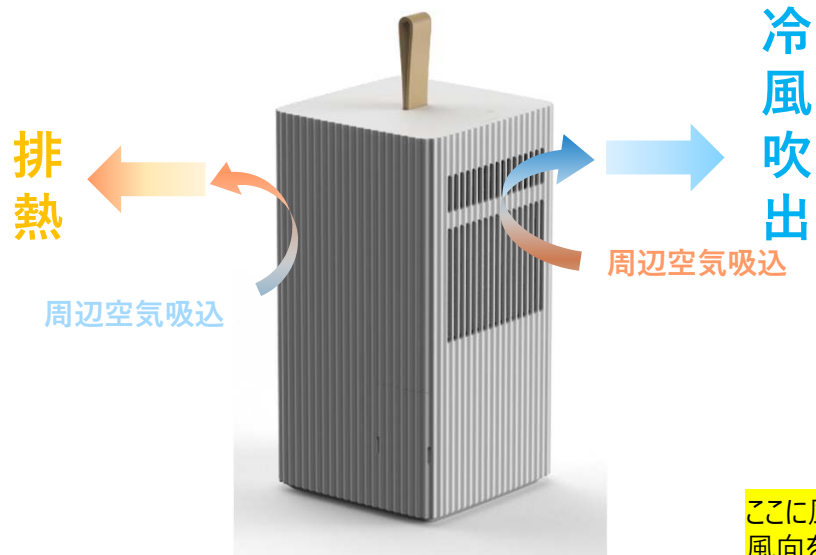

<2021年モデル>

快適を一緒に連れてって 持ち運べるスポットエアコン

『Carrime』

【型番】 PCA10YS-W

【価格】 オープン（お問い合わせ下さい）

商品特長

【1】周囲より-10℃のスポット冷風（従来機より冷涼感UP）

【2】コンパクトなタワー型 暮らしに調和するデザイン

【3】使い方に合わせた風量、風向調整
シーンに合わせた付属品の充実

**【1】周囲より-10℃
のスポット冷風**

従来機よりも冷却能力UP！

周囲より-10℃のスポット冷風（従来機は周囲より-7℃）

- ・冷媒量、熱交換面積を増やし、冷涼感を向上。
- ・キッチンや洗面所など、少し離れた場所にも冷風が届くように、シロッコファンを搭載。（従来はプロペラファン）
- ・これにより風速が向上し、風が当たってから広がる事で、より涼しさを感じます。

※本製品は部屋全体を冷房することはできません。背面から温風が出るため、閉め切った場所で使われた場合は室温が上がります。

※1 空調環境下（27℃、47%）でのCarrimeの吹出温度の到達距離を計測。

※2 運転可能範囲：20℃～35℃

【2】コンパクトなタワー型 暮らしに調和するデザイン

持ち運んで使いやすいコンパクトなタワー型

H430×W230×D230（取っ手部は除く）

- ・キッチンや洗面所にも置きやすいコンパクトなタワー型。
- ・持ち手には厚みのある本革を採用し、指が当たるコバ部分の処理や、裏面を丹念に磨き上げ、良好な持ち心地を実現。
- ・国際的に権威のあるドイツのプロダクトデザイン賞「2021年レッド・ドット賞」で「ベスト・オブ・ザ・ベスト賞」を受賞。また、「iFデザインアワード2021」を受賞しました。